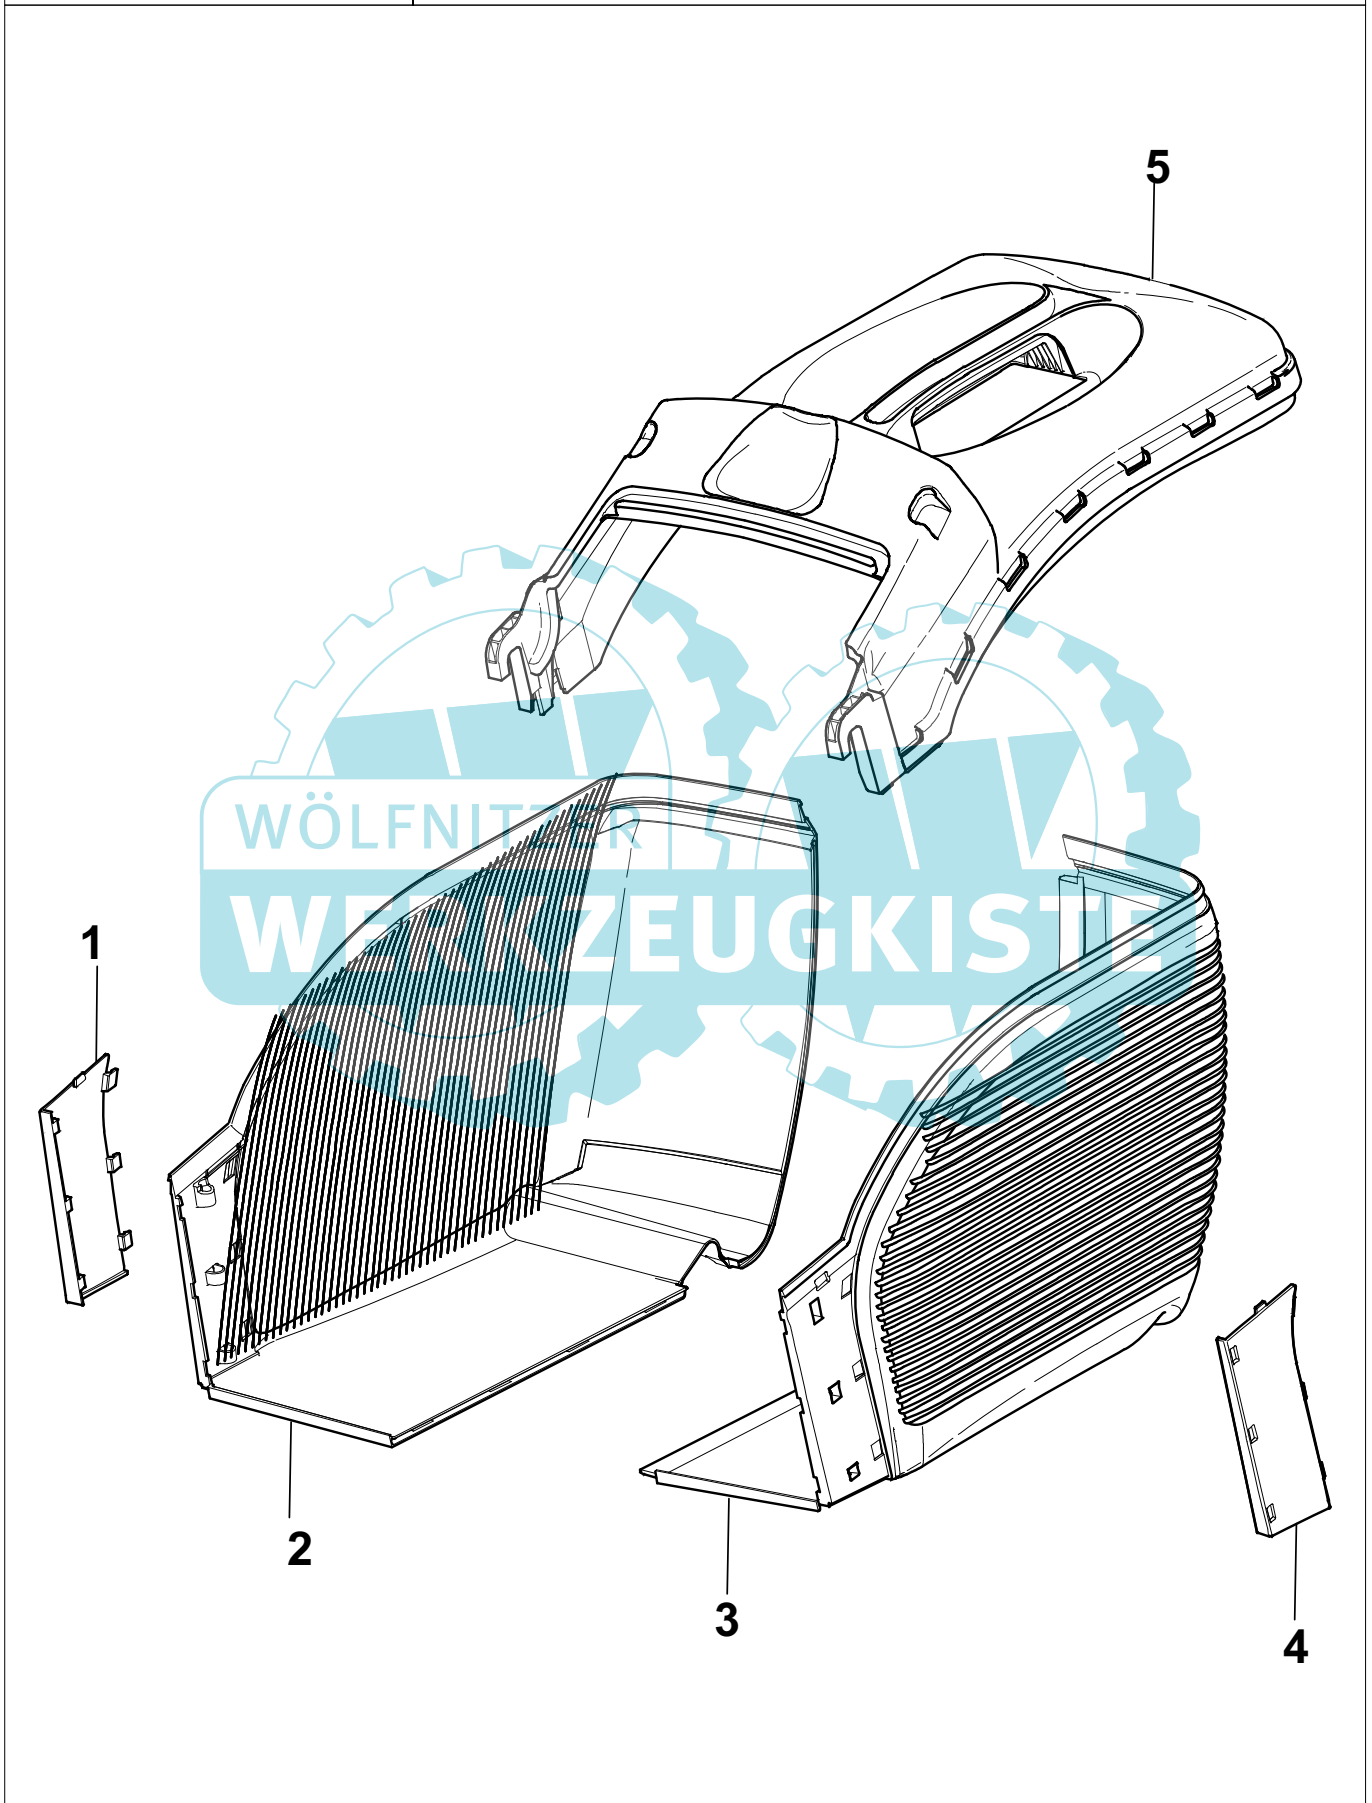

Model: **VARIOLUX 48 BCAE**
Table: **Grass-Catcher**

Model: VARIOLUX 48 BCAE
Table: Grass-Catcher

Pos.	Article nr	Q.ty	Description	Bezeichnung
1	22486156/0	1	Right Profil	Recht Profil
2	22486154/0	1	Grassbox Lower Part(R)	Korb Unterteil (R)
3	22486155/0	1	Grassbox Lower Part (L)	Korb Unterteil (L)
4	22486157/0	1	Left Profil	Link Profil
5	22486153/0	1	Grass-Box, Upper	Korb, Oberteil
551	22486156/0	1	Right Profil	Recht Profil
552	22486154/0	1	Grassbox Lower Part(R)	Korb Unterteil (R)
553	22486155/0	1	Grassbox Lower Part (L)	Korb Unterteil (L)
554	22486157/0	1	Left Profil	Link Profil
555	22486153/0	1	Grass-Box, Upper	Korb, Oberteil