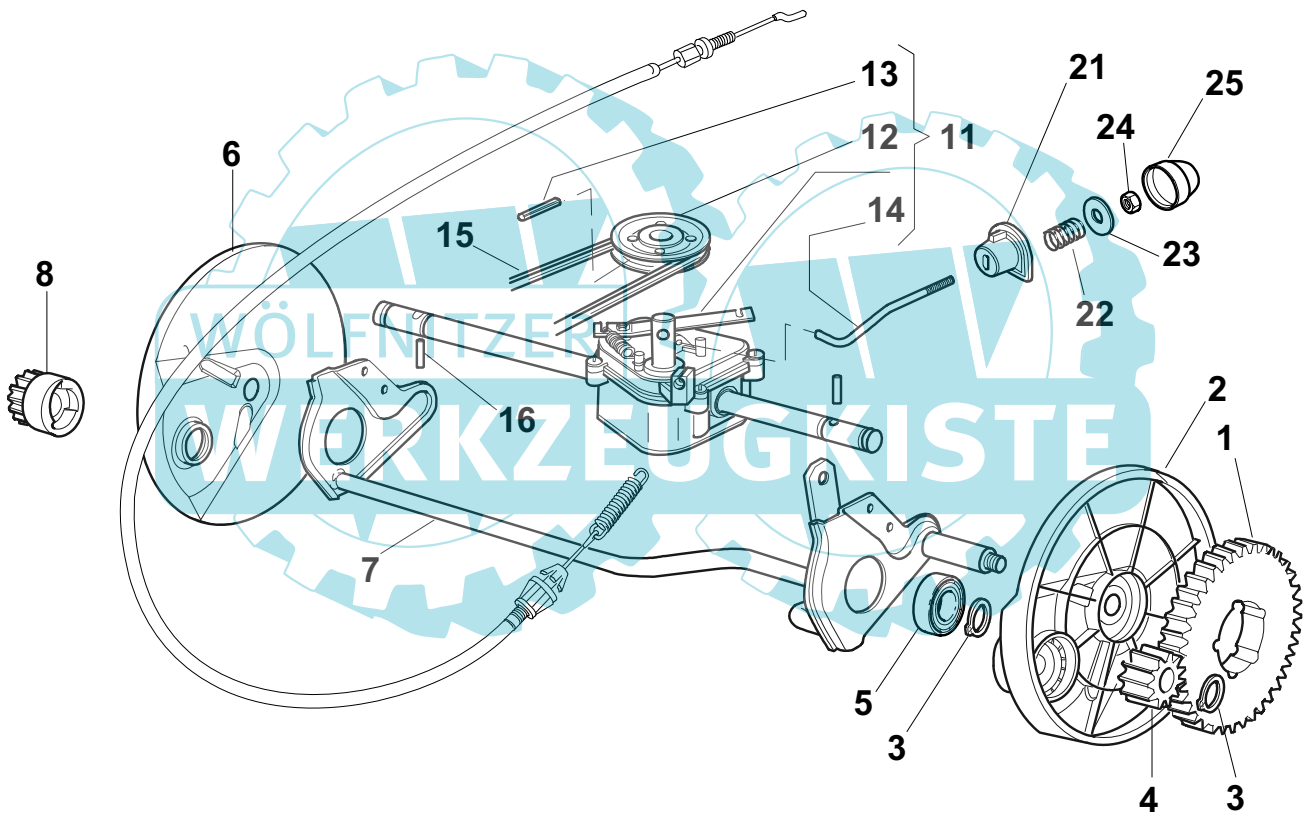

Model: **VARIOLUX 48 BCAE**
Table: **Rear Drive**

Model: VARIOLUX 48 BCAE
Table: Rear Drive

Pos.	Article nr	Q.ty	Description	Bezeichnung
1	22120105/1	2	Ring Gear	Kranz
2	22600093/0	1	Protection, L Wheel	Schütz, Linkes
3	12608600/0	4	Seeger	Seeger
4	22570120/1	1	Pinion L	Ritzel Linkes
5	19216035/0	2	Bearing	Lager
6	22600092/0	1	Protection, R Wheel	Schütz, Rechtes
7	81000147/0	1	Axle, Rear Wheels	Achse, Hinterrad
8	22570110/1	1	Pinion R	Ritzel Rechtes
11	81003076/0	1	Gear Box	Antrieb
12	22601904/0	1	Pulley	Riemenscheibe
13	12645705/0	1	Pin	Stift
14	22033283/0	1	Adjustment Rod	Verstellungstange
15	35063800/0	1	Belt Z 27	Riemen Z 27
16	22753000/0	2	Pin	Stift
21	22041957/1	1	Bush	Buchse
22	22450063/0	1	Spring	Feder
23	22680009/0	1	Washer	Scheibe
24	12154510/0	1	Nut	Mutter
25	22110230/0	1	Cap	Gummistopfen