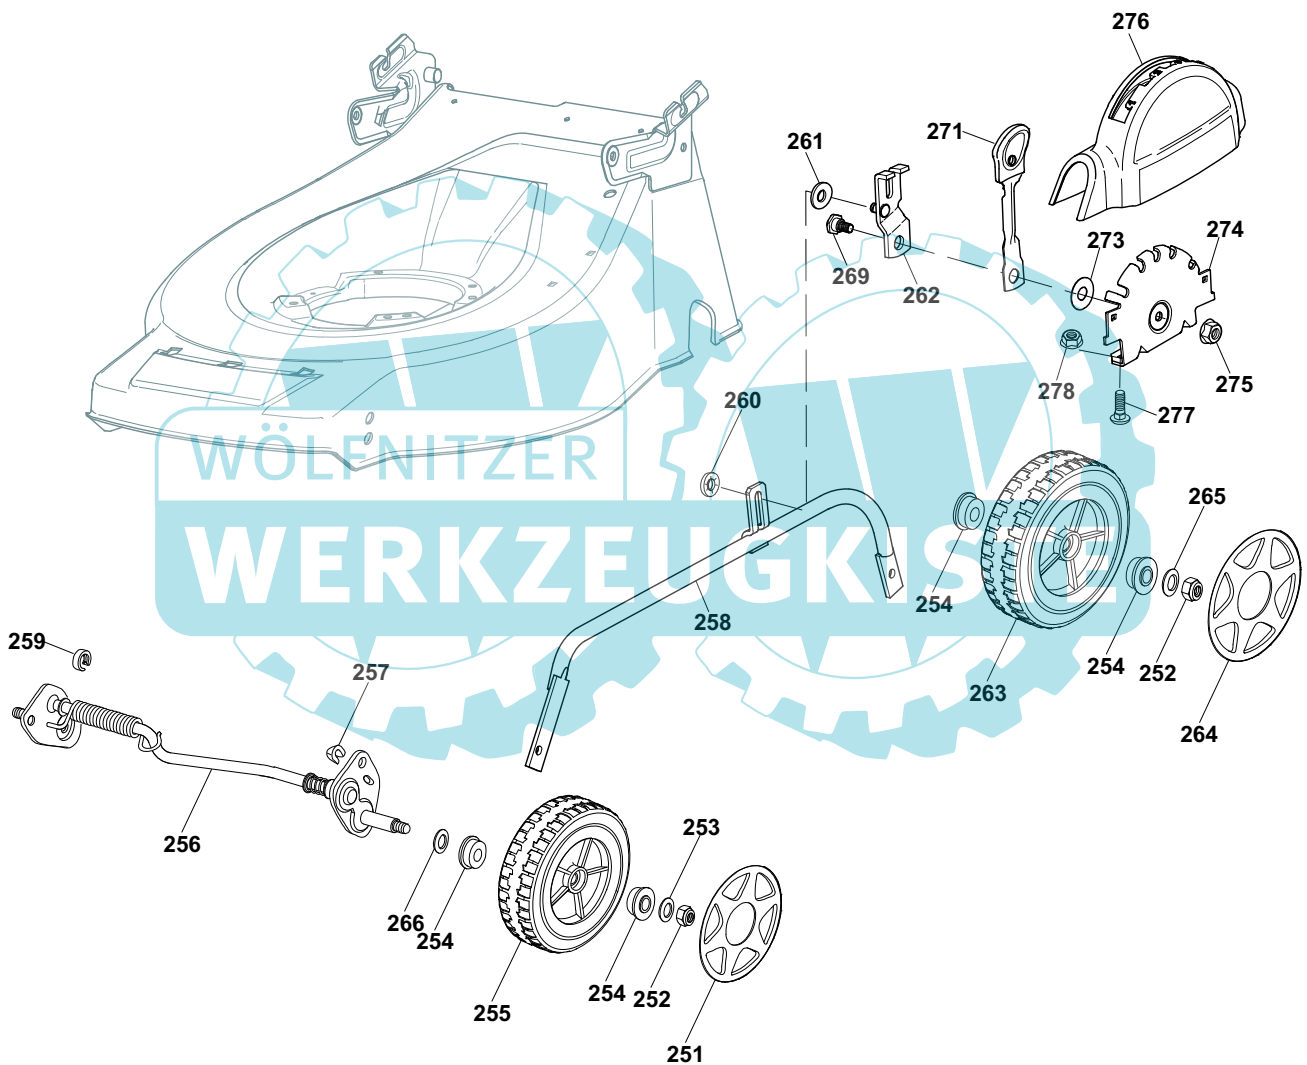

Model: **VARIOLUX 48 BCAE**
Table: **Wheels And Height Adjusting**

Model: VARIOLUX 48 BCAE
Table: Wheels And Height Adjusting

Pos.	Article nr	Q.ty	Description	Bezeichnung
251	22110409/0	2	Hub Cap	Radkappe
252	12155000/0	4	Nut	Mutter
253	12521350/0	2	Washer	Scheibe
254	22122200/0	8	Bearing	Lager
255	81007351/0	2	Wheel, Knobbly Ø 170	Rad M. Stollenpr. Ø 170
256	81000141/1	1	Axle, Front Wheels	Achse, Vorderrad
257	12436050/0	2	Plate	Plättchen
258	381002018/0	1	Rod, Height Adjustment	Stange, Höheverstellung
259	22171002/0	1	Spacer	Distanzring
260	12604896/0	1	Snap Ring	Sprengring
261	12369500/0	1	Elastic Washer	Federscheibe
262	81005121/0	1	Plate	Plättchen
263	81007343/0	2	Wheel Ø 210	Rad Ø 210
264	22110410/0	2	Hub Cap	Radkappe
265	12369500/0	2	Elastic Washer	Federscheibe
266	12530150/0	2	Washer	Scheibe
269	22524333/0	1	Pin	Bolzen
271	22321502/1	1	Lever, Height Adjustment	Hebel, Höheverstellung
272	22399814/0	1	Knob	Griff
273	22672152/0	1	Washer	Scheibe
274	22735571/1	1	Sector, Height Adjustment	Sektor, Höheverstellung
275	12154210/0	1	Nut	Mutter
276	22109714/0	1	Cover	Kappe
277	12815200/0	2	Screw	Schraube
278	12292102/0	2	Nut	Mutter