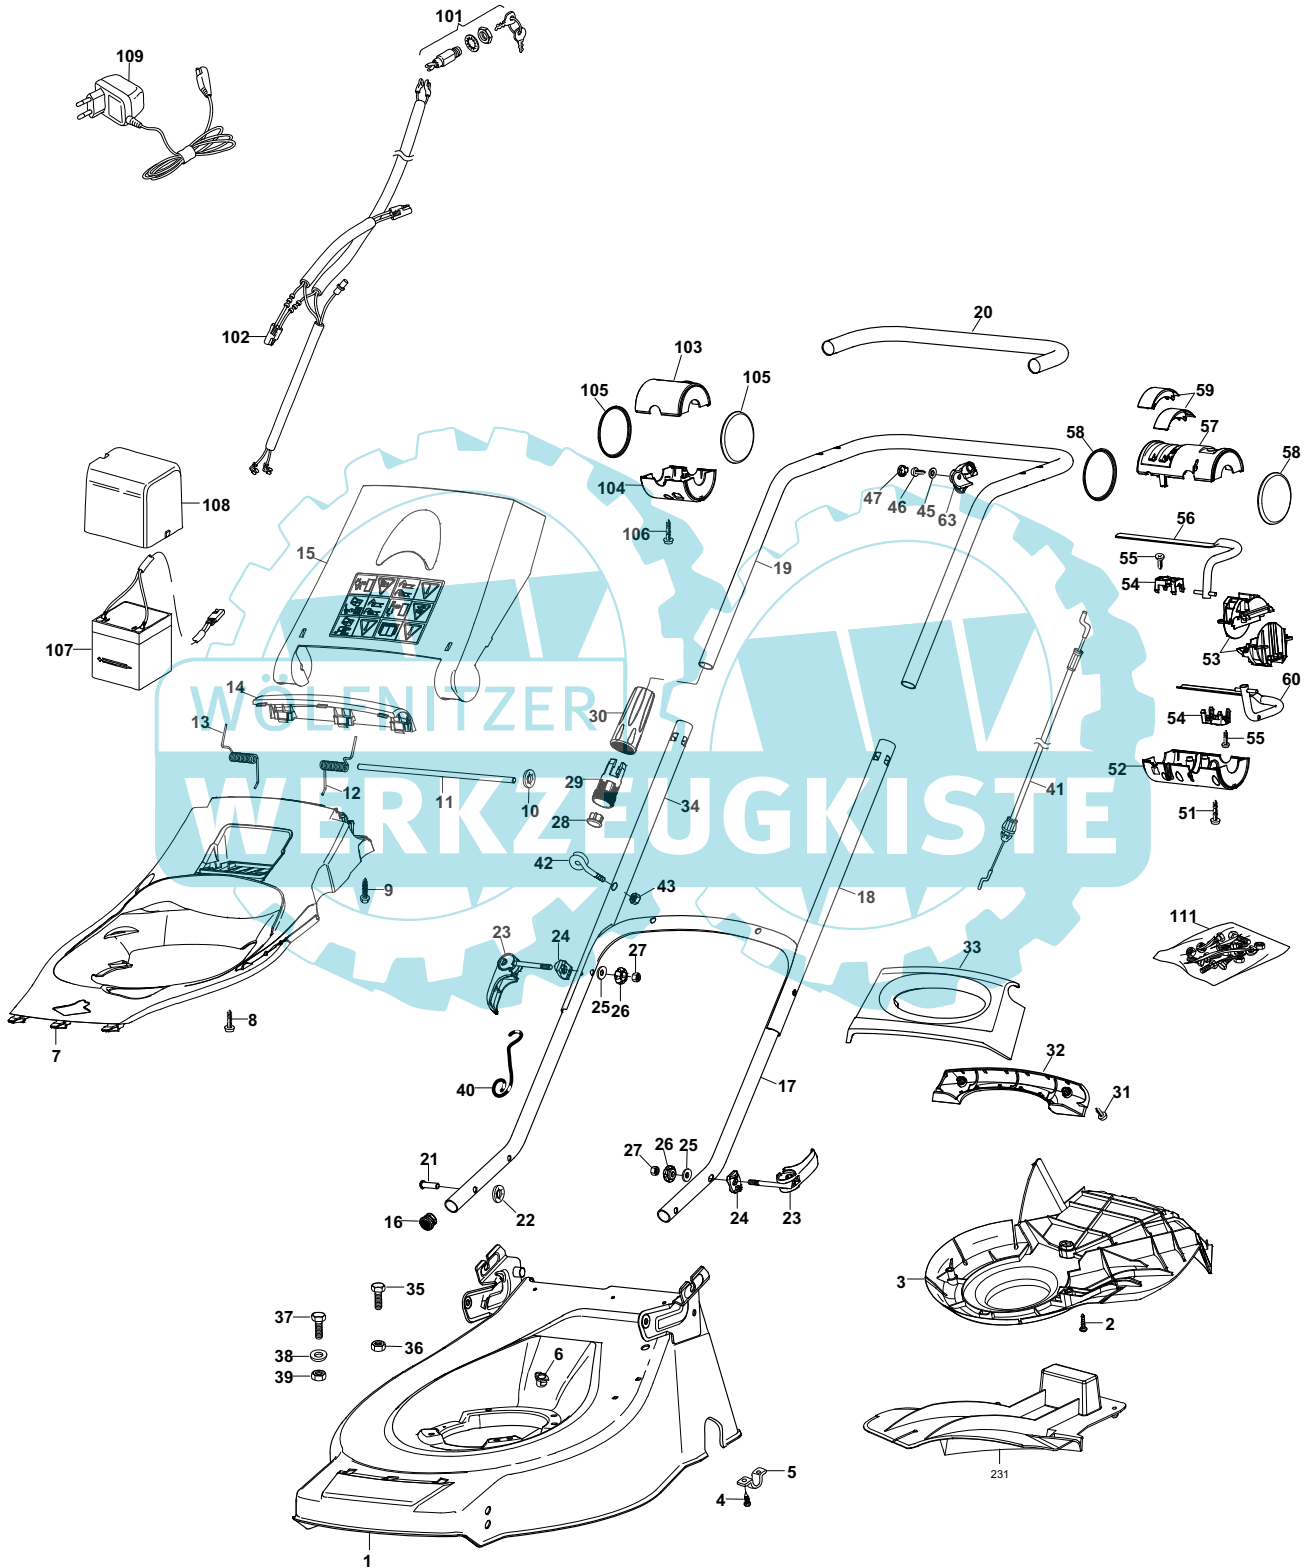

Model: **VARIOLUX 48 BCAE**
Table: **Chassis**

Model: VARIOLUX 48 BC AE
Table: Chassis

Pos.	Article nr	Q.ty	Description	Bezeichnung
1	81002706/0	1	Deck	Gehäuse
2	12728530/0	3	Screw	Schraube
3	22060198/0	1	Protection, Belt	Schutz, Riemen
4	12731350/0	4	Screw	Schraube
5	22545152/0	2	Plate	Platte
6	22291150/0	1	Rubber Insert	Gummi Einsatz
7	22109716/0	1	Cover	Haube
8	12728688/0	2	Screw	Schraube
9	12731600/1	3	Screw	Schraube
10	12604899/0	2	Snap Ring	Sprengring
10	22450421/0	1	Snap Ring	Sprengring
11	22517859/0	1	L Spring	Linke Feder
13	22450422/0	1	R Spring	Rechte Feder
14	22109719/0	1	Support	Halter
15	22600133/0	1	Stone-Guard	Prallblech
16	18566110/0	2	Cap	Gummistopfen
17	81006649/0	1	Handle, Lower Part	Holm, Unterteil
18	81006659/0	1	Left Handle	Holm
19	81006655/0	1	Handle, Upper Part	Holm, Oberteil
20	22291058/0	1	Handgrip Black	Handgriff Schwarz
21	22524334/0	2	Pin	Bolzen
22	12604899/0	2	Snap Ring	Sprengring
23	81003250/0	4	Lever, Handle Blocking	Hebel
24	22680011/0	4	Washer	Scheibe
25	25670011/0	4	Washer	Scheibe
26	22399816/0	4	Knob	Griff
27	12293200/0	4	Nut	Mutter
28	22820067/1	2	Cap	Gummistopfen
29	22245061/0	2	Ring Nut, Internal	Nutmutter
30	22245060/0	2	Ring Nut, External	Nutmutter
31	12728701/0	3	Screw	Schraube
32	22393613/0	1	Lower Knob	Wechsel, Oberteil
33	22393612/0	1	Upper Knob	Wechsel, Unterteil
34	81006651/0	1	Right Handle	Holm
35	12793701/0	2	Screw	Schraube
36	12293201/0	2	Nut	Mutter
37	12691800/0	1	Screw	Schraube
38	12521350/0	1	Washer	Scheibe
39	12155000/0	1	Nut	Mutter
40	22430315/1	2	Guide Spring	Feder Führer
41	181030042/0	1	Cable, Thread Motor Brake	Kabel, Motorbremse
41	81000712/0	1	Cable, Thread Motor Brake	Kabel, Motorbremse
42	22430309/0	1	Guide Spring	Feder Führer
43	12154330/0	1	Nut	Mutter
45	12521340/0	1	Washer	Scheibe
46	12728640/0	1	Screw	Schraube
47	22820068/0	1	Cap	Gummistopfen
51	12728701/0	6	Screw	Schraube
52	22283004/0	1	Protection	Schutz
53	22785190/0	1	Support	Halter
54	22785191/0	2	Support	Halter
55	12728687/0	4	Screw	Schraube
56	22321707/0	1	Lever	Hebel
57	22283006/0	1	Protection	Schutz
58	22109538/0	2	Cap	Gummistopfen
59	22557153/0	2	Plate	Plättchen
60	22321709/0	1	Lever	Hebel
63	22785189/0	1	Support	Halter
101	18450050/0	1	Switch	Schalter
102	18204196/0	1	Cable, Start	Kabel, Start
103	22283009/0	1	Protection	Schutz
104	22283005/0	1	Protection	Schutz
105	22109538/0	2	Cap	Gummistopfen
106	12728701/0	4	Screw	Schraube
107	18120052/0	1	Battery	Batterie
108	22109530/0	1	Cover	Deckel
109	18204120/0	1	Battery Charger	Ladgerät
111	81008667/0	1	Outfit, Screws	Satz, Schrauben
231	22140223/0	1	Deflector	Deflektor