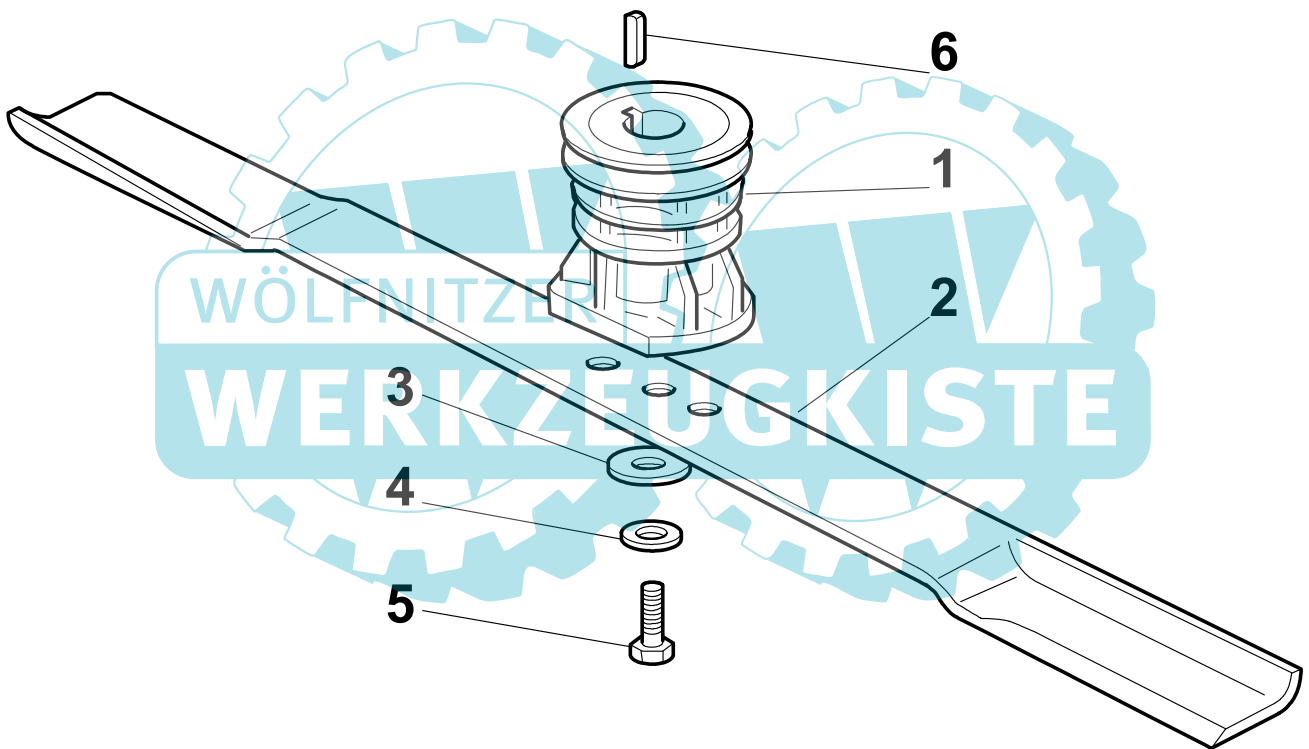

Model: **VARIOLUX 48 BCAE**
Table: **Wheels And Height Adjusting**

Model: VARIOLUX 48 BCAE
Table: Wheels And Height Adjusting

Pos.	Article nr	Q.ty	Description	Bezeichnung
251	22110409/0	2	Hub Cap	Radkappe
252	12155000/0	4	Nut	Mutter
253	12521350/0	2	Washer	Scheibe
254	22122200/0	8	Bearing	Lager
255	81007351/0	2	Wheel, Knobbly Ø 170	Rad M. Stollenpr. Ø 170
256	81000141/1	1	Axle, Front Wheels	Achse, Vorderrad
257	12436050/0	2	Plate	Plättchen
258	381002018/0	1	Rod, Height Adjustment	Stange, Höheverstellung
259	22171002/0	1	Spacer	Distanzring
260	12604896/0	1	Snap Ring	Sprengring
261	12369500/0	1	Elastic Washer	Federscheibe
262	81005121/0	1	Plate	Plättchen
263	81007343/0	2	Wheel Ø 210	Rad Ø 210
264	22110410/0	2	Hub Cap	Radkappe
265	12369500/0	2	Elastic Washer	Federscheibe
266	12530150/0	2	Washer	Scheibe
269	22524333/0	1	Pin	Bolzen
271	22321502/1	1	Lever, Height Adjustment	Hebel, Höheverstellung
272	22399814/0	1	Knob	Griff
273	22672152/0	1	Washer	Scheibe
274	22735571/1	1	Sector, Height Adjustment	Sektor, Höheverstellung
275	12154210/0	1	Nut	Mutter
276	22109714/0	1	Cover	Kappe
277	12815200/0	2	Screw	Schraube
278	12292102/0	2	Nut	Mutter

Model: **VARIOLUX 48 BCAE**
Table: **Blade**

Model: VARIOLUX 48 BCAE
Table: Blade

Pos.	Article nr	Q.ty	Description	Bezeichnung
1	22465607/0	1	Hub With Pulley	Nabe Mit Scheibe
2	81004346/3	1	Blade Standard	Messer Standard
3	22160400/0	1	Elastic Washer	Elastischescheibe
4	12523080/0	1	Washer	Scheibe
5	12735698/0	1	Screw	Schraube
6	12139100/0	1	Feather	Keil